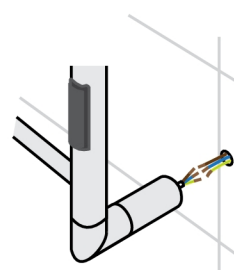

## TOALLERO ELÉCTRICO

Art.	Capacidad calorífica W	Voltaje de suministro V	Grado protección IP	Clase protección	Peso total bruto
SZSCALA..	54W	230V	IPX4	Clase I	3,80

Electric

Dimensiones:

Control electrónico:

Termostato Rango de programación	30°C - 60°C
Rango de temporizador	1 - 8 horas Función continua

Conexión a base de enchufe  
Cable 120cm

Conexión directa  
"Invisible"

Art.	A	B	C	D	E	F
SZSCALA..	816	500	784	124	78	165