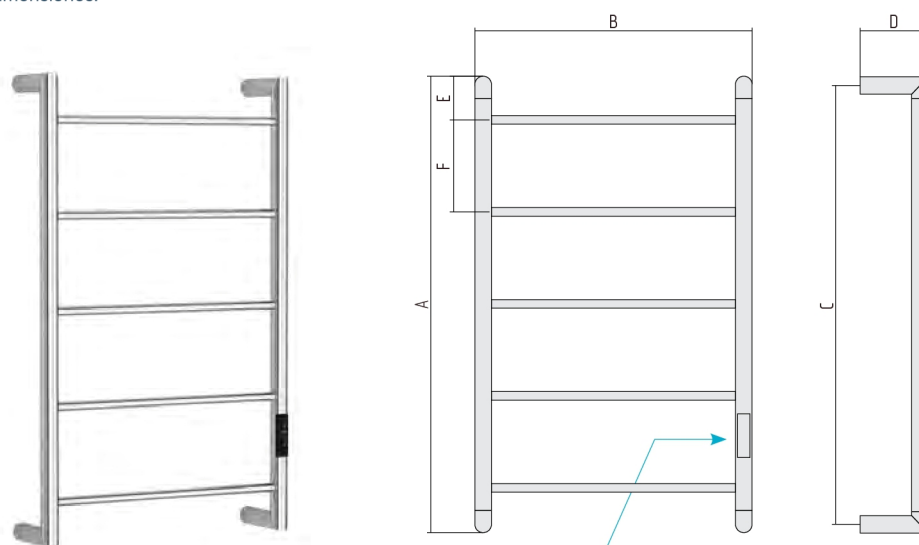

## TOALLERO ELÉCTRICO

Art.	Capacidad calorífica W	Voltaje de suministro V	Grado protección IP	Clase protección	Peso total bruto
SZSCALA..	54W	230V	IPX4	Clase I	3,80

Electric

Dimensiones:

Control electrónico:

Termostato Rango de programación	30°C - 60°C
Rango de temporizador	1 - 8 horas Función continua

Conexión a base de enchufe  
Cable 120cm

Conexión directa  
"Invisible"

Art.	A	B	C	D	E	F
SZSCALA..	816	500	784	124	78	165