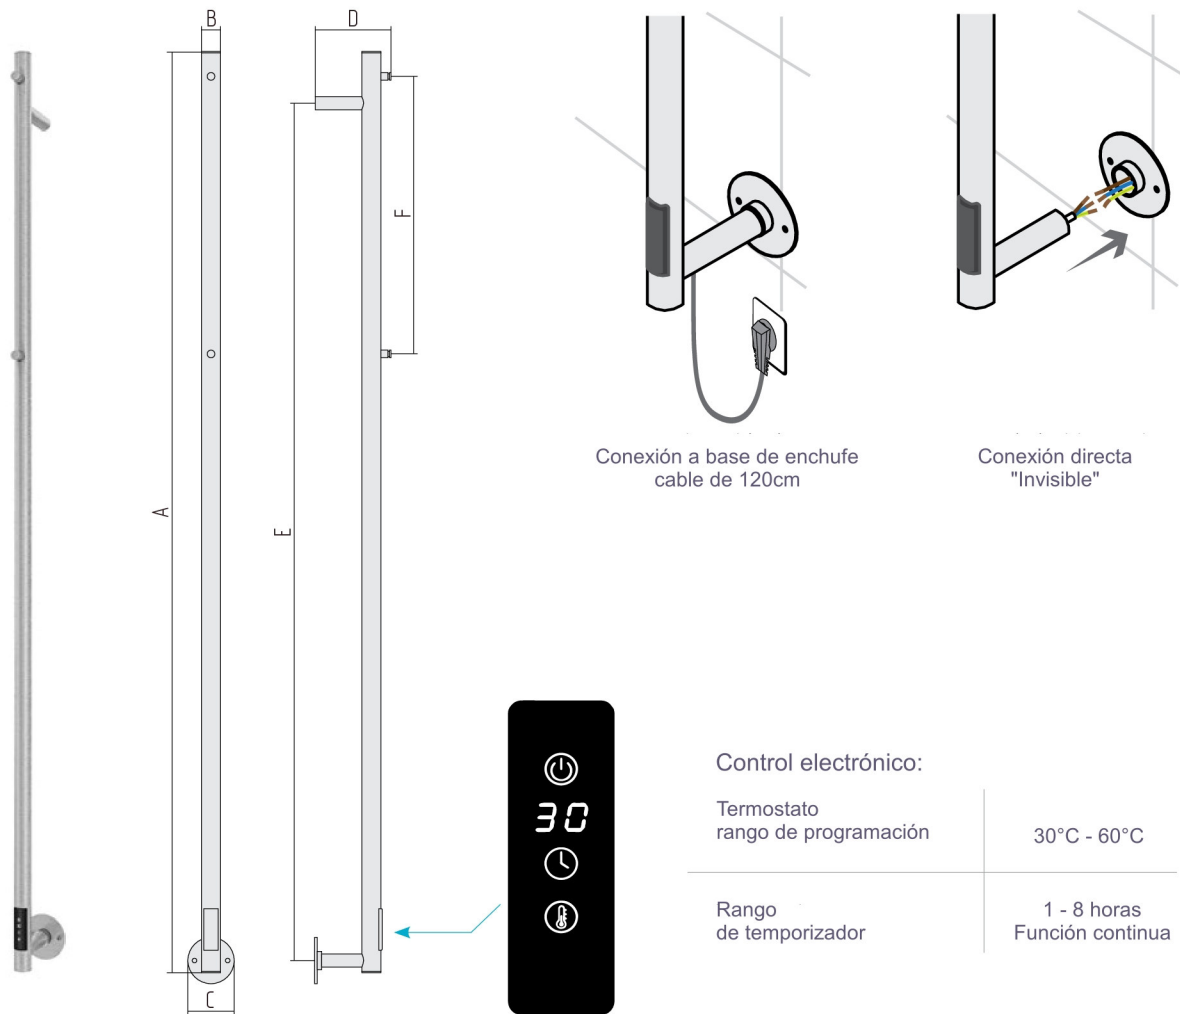

TOALLERO  
ELÉCTRICO  
**BARRY**

Art.	Capacidad calorífica W	Voltaje de suministro V	Grado protección IP	Clase protección	Peso total bruto
SZBARRY..	30	230 V	IPX4	Clase I	4,4 kg

Electric

### Dimensiones:

### Control electrónico:

Termostato rango de programación	30°C - 60°C
Rango de temporizador	1 - 8 horas Función continua

Art.	A	B	C	D	E	F	
SZBARRY..	1660	32	85	144	1530	500	mm