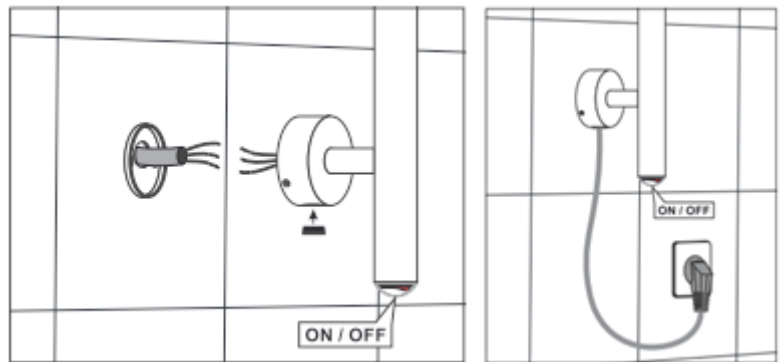

RADIADOR SECATOALLAS | TOALLERO ASKET

Descripción de la barra toallera eléctrica

El toallero eléctrico ASKET es nuestro objeto de diseño funcional para secar sus toallas o para calentar su bata o su ropa que le espera después de su baño o ducha. Consumiendo solo 32W y calentando se a 60-65°C es el ideal accesorio para que tenga toallas calientes en su baño o paños secos en su cocina, sin preocuparse del coste de la energía requerida, que es menor que la de una pequeña bombilla incandescente. ASKET dispone de un interruptor y se puede encender y desconectar en cualquier momento si es preciso. El material inoxidable y su acabado pulido son de más alto nivel y acabado y luce en cualquier aplicación con una apariencia simbólica y presente, sin dejar a la vista el aspecto práctico que es orientado al uso diario.

Coste energía en función durante 24 horas: 0,11 € calculado con un precio de la energía eléctrica a 0,16 € kW/h

Aplicaciones de uso:

Como secatoallas o paños en baño y cocina este toallero eléctrico se muestra aún más práctico que la mayoría de los radiadores secatoallas. En general ASKET se aplica donde ya existe un sistema de calefacción principal, pero también puede ayudar a templar baños pequeños o de invitados y para secar ropa. Por su simple emblemática puede ser un objeto de diseño arquitectural según el dicho: *“El diseño sigue la función.”* Si se puede prever su instalación, ASKET se puede conectar de forma directa, si no era previsto su instalación con antelación todavía se puede enchufar simplemente en un enchufe cercano:

Acabado:

Acero inoxidable pulido

Medidas ASKET:

1250mm X 123mm X Ø25mm

Detalles técnicos:

Art.	Heating capacity (W)	Power supply (V)	Degree of protection (IP)	Protection	Total weight, inc. components and packaging (kg)
50001	32 W	230 V	IP 44	Class I	2,50