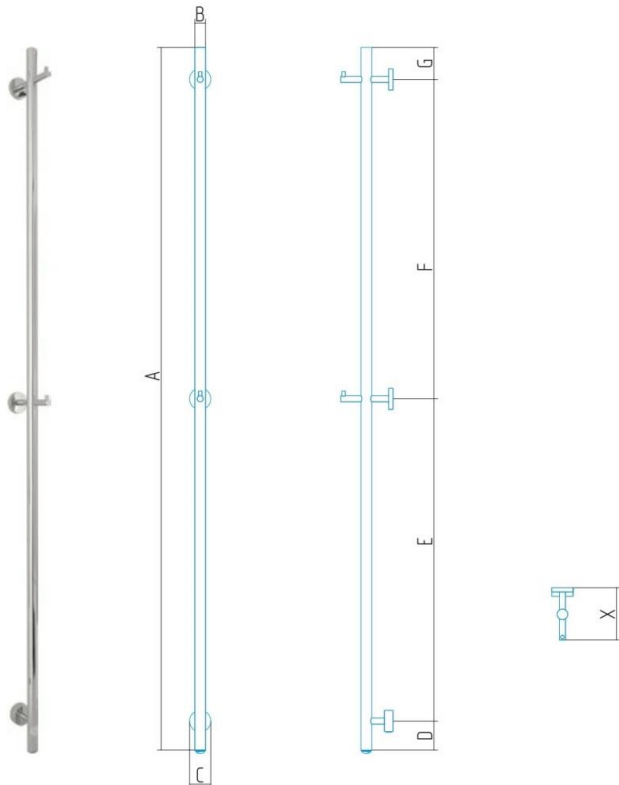

Detalles técnicos:

Art.	Heating capacity (W)	Power supply (V)	Degree of protection (IP)	Protection	Total weight, inc. components and packaging (kg)
50001	32 W	230 V	IP 44	Class I	2,50

Electric

Art.	A	B	C	D	E	F	G	X
50001	1650	25	50	68	757	750	75	122,5

Distribución exclusiva España:

Ctra. N-260 Lleida a Puigcerdá, Núm.18
25710 CASTELLCIUTAT
Fijo: 973 355 504 Móvil: 619 770 556
info@llumor.es | www.llumor.es