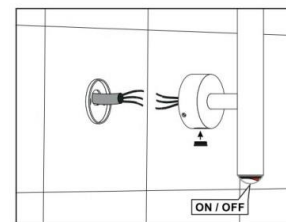

Detalles técnicos:

Art.	Heating capacity (W)	Power supply (V)	Degree of protection (IP)	Protection	Total weight, inc. components and packaging (kg)
50001	32 W	230 V	IP 44	Class I	2,50

Electric