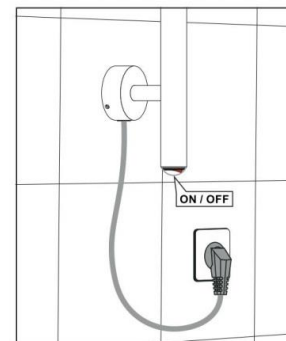

Detalles técnicos:

Art.	Heating capacity (W)	Power supply (V)	Degree of protection (IP)	Protection	Total weight, inc. components and packaging (kg)
50001	32 W	230 V	IP 44	Class I	2,50

Electric