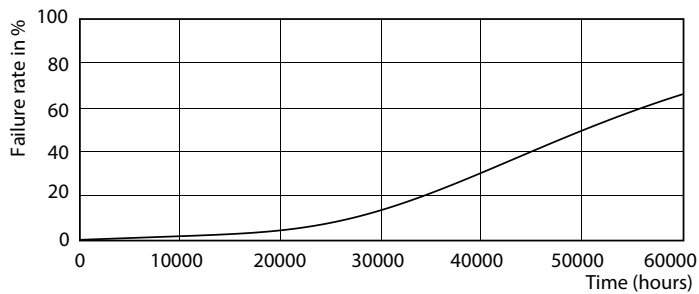

Vida útil

LEDtube 1200mm 16W G13