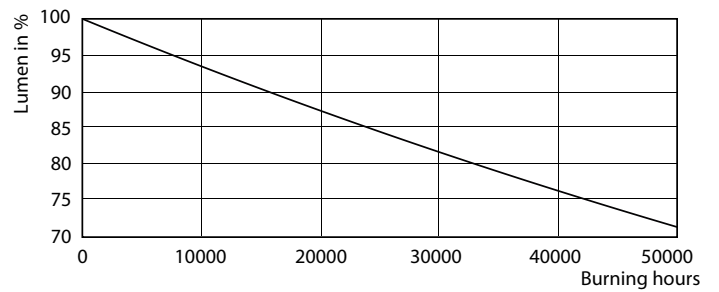

MASTER LEDtube Universal T8

Datos fotométricos

LEDtube 1200mm 16W G13

Vida útil

LEDtube 1200mm 16W G13

LEDtube 1200mm 16W G13