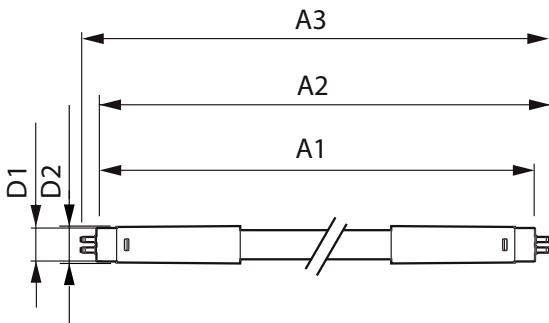

Datos del producto

Información general	
Base de casquillo	G13 [Medium Bi-Pin Fluorescent]
Aplicación principal	Industrias
Vida útil nominal (nom.)	50000 h
Ciclo de conmutación	50000X
B50L70	50000 h
Datos técnicos de la luz	
Código de color	840 [CCT de 4000 K (841)]
Flujo lumínico (nom.)	3700 lm
Flujo lumínico (nominal) (nom.)	3700 lm
Temperatura del color con correlación (nom.)	4000 K
Consistencia del color	<6
Índice de reproducción cromática -IRC (nom.)	83

Plano de dimensiones

TLED 24.5W-58W 3700lm 160D 4000K ND

Product	D1	D2	A1	A2	A3
Master LEDtube Universal 1500mm UO 24W/840 T8	25.7 mm	28 mm	1500 mm	1507.1 mm	1514.2 mm

Datos fotométricos

LEDtube 1500mm 24W G13 840 3700lm