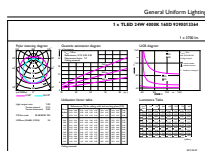

Plano de dimensiones

TLED 24.5W-58W 3700lm 160D 4000K ND

Product	D1	D2	A1	A2	A3
Master LEDtube Universal 1500mm UO 24W/840 T8	25.7 mm	28 mm	1500 mm	1507.1 mm	1514.2 mm

Datos fotométricos

LEDtube 1500mm 24W G13 840 3700lm