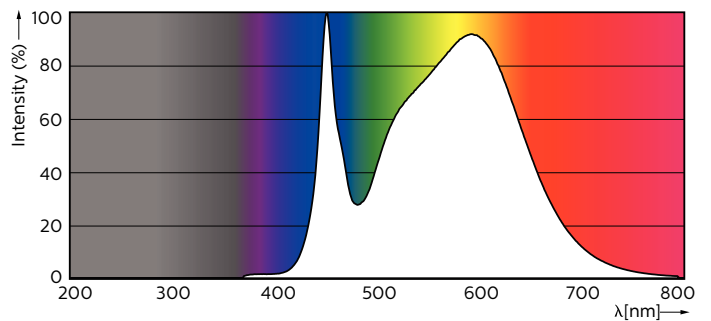

LEDtube 1500mm 24W G13 840 3700lm