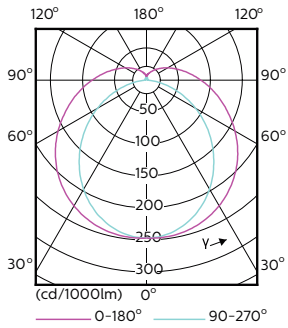

Plano de dimensiones

TLED 24.5W-58W 3700lm 160D 4000K ND

Product	D1	D2	A1	A2	A3
Master LEDtube Universal 1500mm UO 24W/840 T8	25.7 mm	28 mm	1500 mm	1507.1 mm	1514.2 mm

Datos fotométricos

LEDtube 1500mm 24W G13 840 3700lm

MASTER LEDtube Universal T8

Datos fotométricos

LEDtube 1200mm 16W G13

Vida útil

LEDtube 1200mm 16W G13

LEDtube 1200mm 16W G13