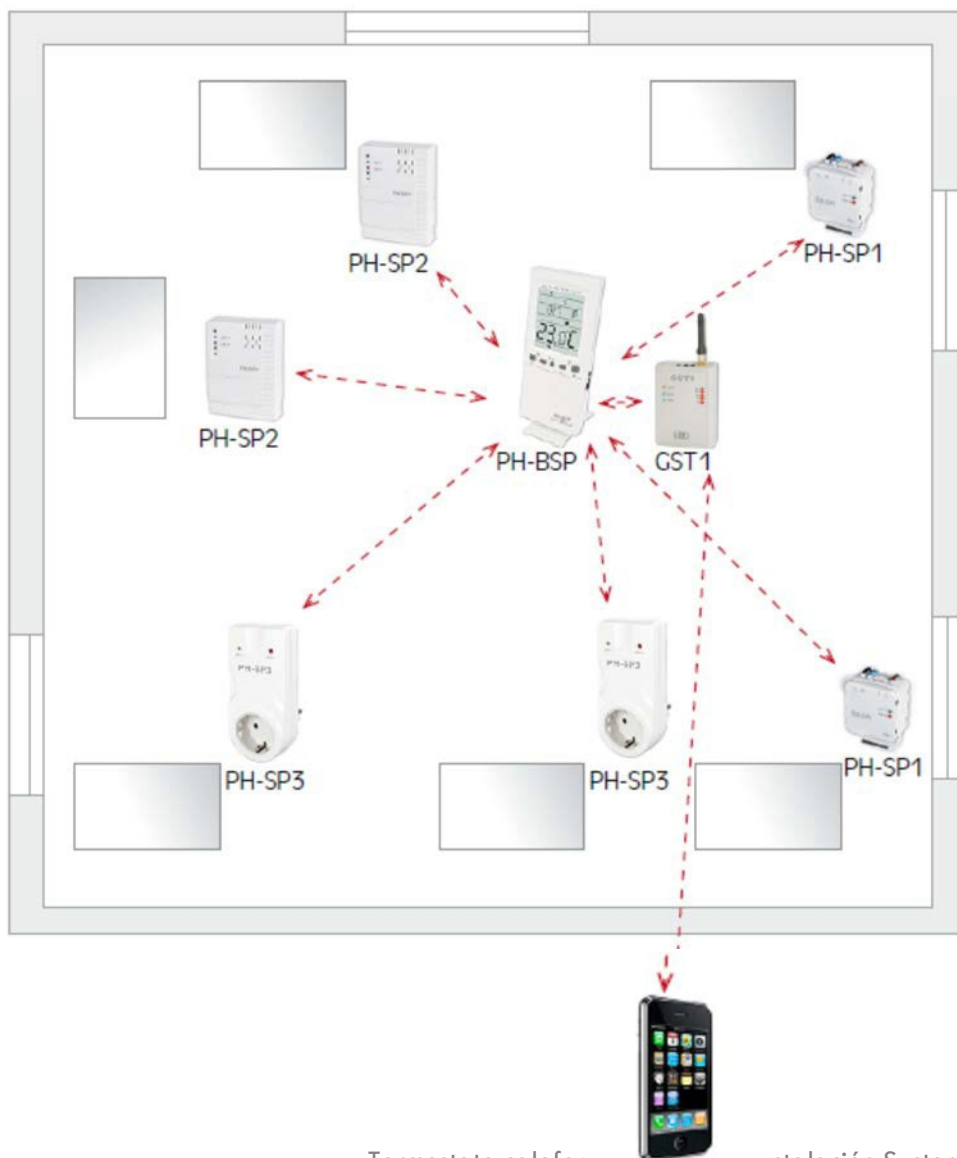

ESQUEMA instalación SYSTEM PH-PSB

Esquema de instalación con ejemplo de 6 radiadores y distintos tipos de receptores en una sola zona.

- PH-BSP - [E] Centralita
- PH-SP1 - [A] Receptor empotrado
- PH-SP2 - [B] Receptor pared
- PH-SP3 - [C] Receptor enchufe
- GST-1 - [G] Control GSM

Termostato calefac

instalación System PH-PSB

www.llumor.es

Título: Termostato calefacción esquema 1 instalación System PH-PSB

Descripción corta: Esquema de instalación simplificado para termostato calefacción SYSTEM PH-PSB.